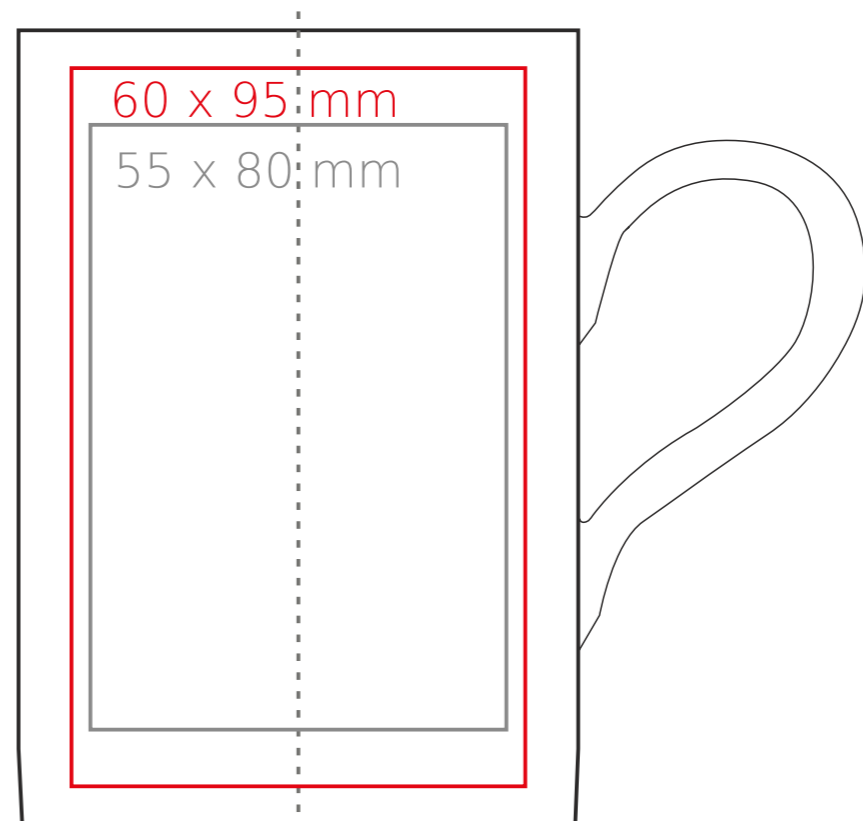

Tango

280 ml / h: 105 mm / Ø 74 mm

Nadruk na uchu	- 50 x 8 mm
Nadruk wewnątrz na ściance	- 45 x 20 mm
Nadruk wewnątrz na dnie	- Ø 40 mm
Nadruk od spodu	- Ø 40 mm

*W przypadku projektów dla kalkomanii wybiegających poza standardową powierzchnię nadruku prosimy o kontakt z działem handlowym.

legenda

- Nadruk kalkomania (Transfer Print)
- Piaskowanie (Sensitive Touch)
- Nadruk bezpośredni (Direct Print)