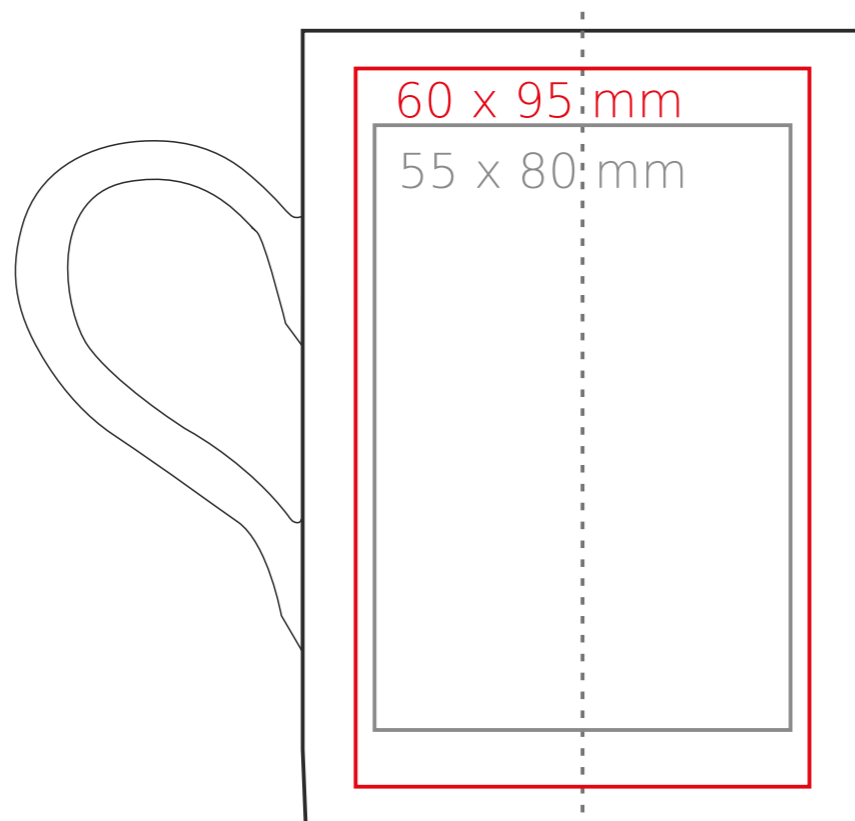

Tango

280 ml / h: 105 mm / Ø 74 mm

Nadruk na uchu	- 50 x 8 mm
Nadruk wewnątrz na ściance	- 45 x 20 mm
Nadruk wewnątrz na dnie	- Ø 40 mm
Nadruk od spodu	- Ø 40 mm

*W przypadku projektów dla kalkomanii wybiegających poza standardową powierzchnię nadruku prosimy o kontakt z działem handlowym.

legenda

- Nadruk kalkomania (Transfer Print)
- Piaskowanie (Sensitive Touch)
- Nadruk bezpośredni (Direct Print)