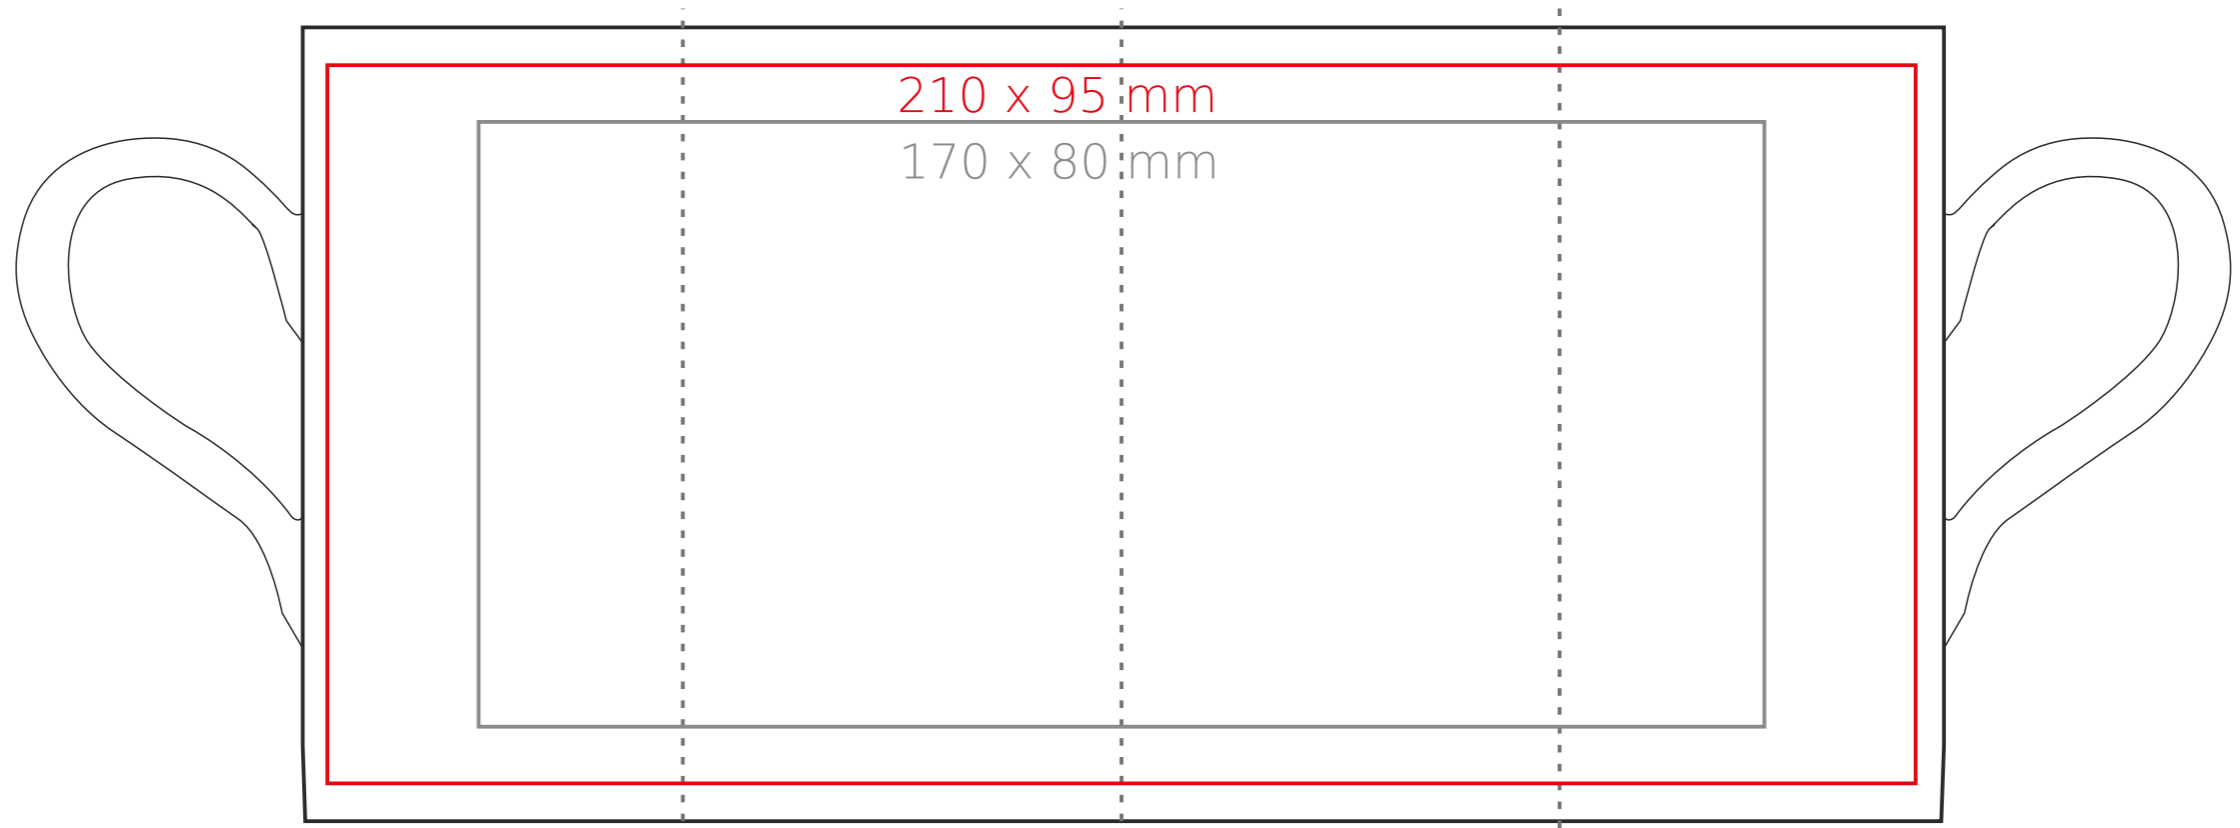

Tango

280 ml / h: 105 mm / Ø 74 mm

Nadruk na uchu	- 50 x 8 mm
Nadruk wewnątrz na ściance	- 45 x 20 mm
Nadruk wewnątrz na dnie	- Ø 40 mm
Nadruk od spodu	- Ø 40 mm

*W przypadku projektów dla kalkomanii wybiegających poza standardową powierzchnię nadruku prosimy o kontakt z działem handlowym.

legenda

- Nadruk kalkomania (Transfer Print)
- Piaskowanie (Sensitive Touch)
- Nadruk bezpośredni (Direct Print)